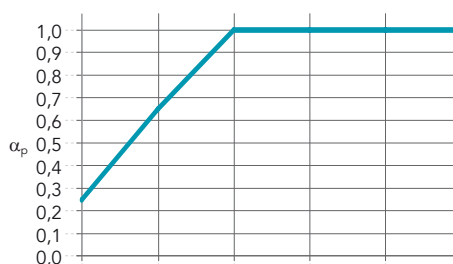

Grubość (mm) /
Podwieszenie (mm)

	125 Hz	250 Hz	500 Hz	1000 Hz	2000 Hz	4000 Hz	α_w	Klasa pochłaniania	NRC
	61 / 61	0,25	0,65	1,00	1,00	1,00	0,95	A	0,90

Reakcja na ogień

B-s1,d0

Zgodnie z EN 13501-1

Środowisko

Skalna wełna mineralna z możliwością pełnego recyklingu

Czyszczenie

- Rama: Odkurzacz, wilgotna ściereczka, czyszczenie pianą pod niskim ciśnieniem
- Płótno: Odkurzacz, wilgotna ściereczka, standardowe pranie w temperaturze do 70 stopni C

Klimat wewnętrzny

Wybrane produkty Rockfon zostały wyróżnione fińską klasyfikacją emisji M1 w zakresie materiałów budowlanych, a także znakiem Danish Indoor Climate Label dla produktów o niskiej emisji LZO

Higiena

Skalna wełna mineralna jest odporna na rozwój mikroorganizmów. Produkty Rockfon posiadają Atest Higieniczny PZH

Odporność na uderzenie

Odporność na uderzenia panelu ściennego Rockfon Canva była testowana zgodnie z normą EN 13964 - Załącznik D i spełnia wymogi klasy 2A.